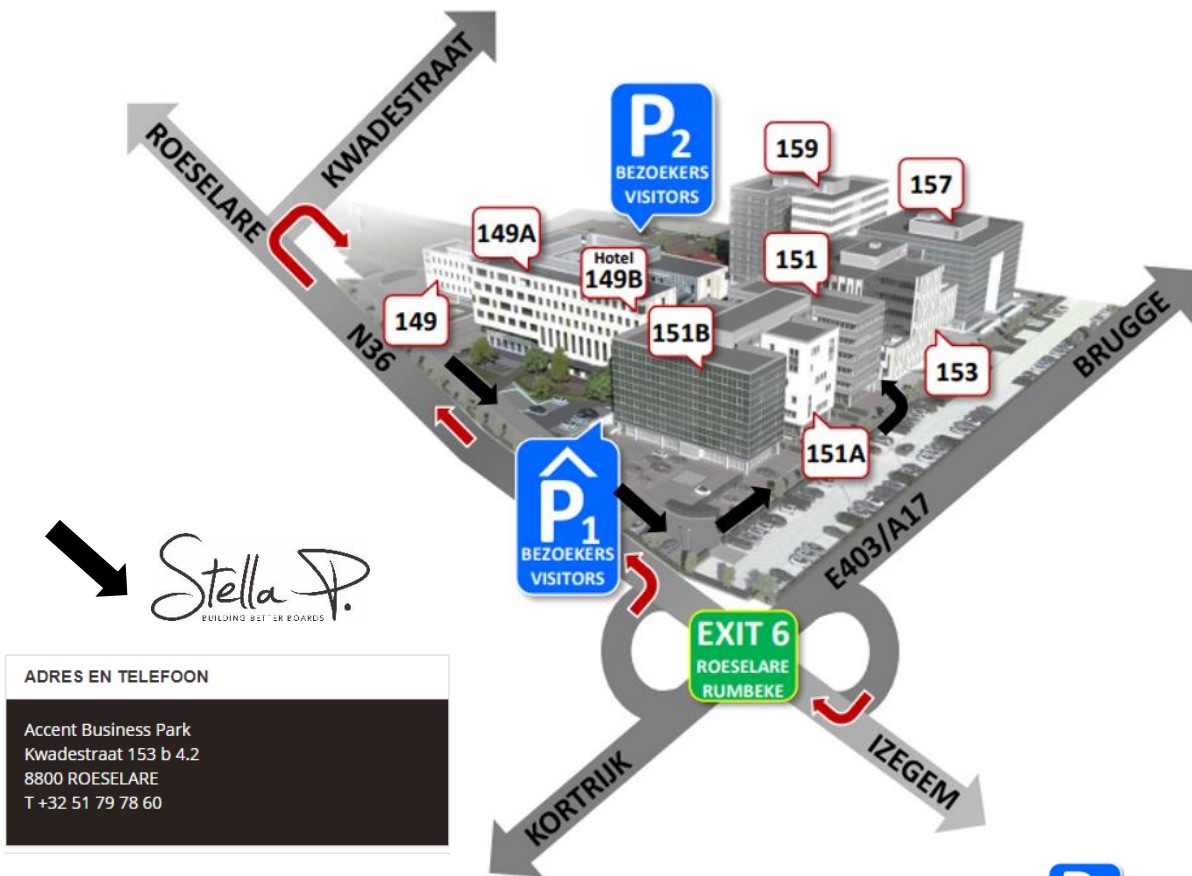

Routebeschrijving Stella P

Er zijn twee betalende bezoekersparkings beschikbaar op het Accent Businesspark.

Stella P beschikt ook over een aantal parkeerplaatsen op het binnenplein.

Hiervoor rijdt u het straatje tussen het gebouw van Deloitte (NR 151) en het gebouw van Stella P (NR 153) in. Hierbij komt u op het binnenplein waar 5 rijen parkeerplaatsen zijn. Stella P beschikt over 3 parkeerplaatsen in de middelste twee rijen. Deze parkeerplaatsen worden aangeduid met een gekenmerkt plaatje op de grond. U mag zich hier parkeren.

Voorkant

Achterkant